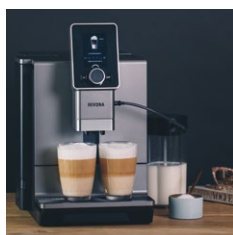

NIVONA

NICR 9'30

Titan / Chrom

▶ Video

Die **FUNKTIONEN** der NICR 9'30

GESCHMACK

Vorbrühsystem
Aroma Balance System (3 Profile)
Cappuccino-Connaisseur
Kaffeestärke einstellbar (5 Stufen)
Mahlgrad einstellbar
Kaffeetemperatur einstellbar (4 Stufen)

KOMFORT

„Mein Kaffee“ zusätzlich speicherbar (9 Rezepte)
Live-Programmierung
Werkseinstellung der Rezepte änderbar
OneTouch-SPUMATORE DUOplus (für Cappuccino und Co.)
2-Tassen-Funktion für Cappuccino und Co.
2-Tassen-Funktion für Espresso/Kaffee
Kaffeemenge einstellbar (ca. 20 ml - 240 ml)
Pulverfach für vorgemahlene Kaffee (für eine Portion)
Heisswasserfunktion für Tee (4 Stufen)
Entnehmbare Wassertank
Heckrollen

DESIGN

Tassenbeleuchtung (zweifarbige)

TECHNIK

TFT Farbdisplay
Bluetooth für Verbindung mit NIVONA App
Extra leiser, geräuscheduzierter Betrieb
Hochwertiges Kegelmahlwerk aus gehärtetem Stahl
15 bar Pumpendruck
1465 Watt / Max. Leistungsaufnahme
ECO-Modus

Eleganz, die **Klassiker** wird.

- Intuitives Bedienkonzept
- Zwei Cappuccino oder Latte Macchiato auf Knopfdruck
- Komfortable Reinigung des Milchsystems
- Zeitloses Design

Artikel	NICR 930	Cafe Romantica
Artikelnummer	300 900 930	10 —
EAN-Code	42 600 8346 930 9	9 —
Fassungsvermögen Bohnenbehälter	270 g	8 —
Fassungsvermögen Wassertank	2,2 l	7 —
Produktmaße ohne Verp., ca. (B x H x T)	28 x 36 x 50 cm	6 —
Produktgewicht ohne Verp., ca.	14,6 kg	5 —
Zubehör	-	—