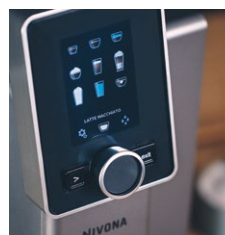

NIVONA

NICR 9'30

Titan / Chrom

▶ Video

Die **FUNKTIONEN** der NICR 9'30

GESCHMACK

Vorbrühsystem
Aroma Balance System (3 Profile)
Cappuccino-Connaisseur
Kaffeestärke einstellbar (5 Stufen)
Mahlgrad einstellbar
Kaffeetemperatur einstellbar (4 Stufen)

KOMFORT

„Mein Kaffee“ zusätzlich speicherbar (9 Rezepte)
Live-Programmierung
Werkseinstellung der Rezepte änderbar
OneTouch-SPUMATORE DUOplus (für Cappuccino und Co.)
2-Tassen-Funktion für Cappuccino und Co.
2-Tassen-Funktion für Espresso/Kaffee
Kaffeemenge einstellbar (ca. 20 ml - 240 ml)
Pulverfach für vorgemahlene Kaffee (für eine Portion)
Heisswasserfunktion für Tee (4 Stufen)
Entnehmbare Wassertank
Heckrollen

DESIGN

Tassenbeleuchtung (zweifarbige)

TECHNIK

TFT Farbdisplay
Bluetooth für Verbindung mit NIVONA App
Extra leiser, geräuscheduzierter Betrieb
Hochwertiges Kegelmahlwerk aus gehärtetem Stahl
15 bar Pumpendruck
1465 Watt / Max. Leistungsaufnahme
ECO-Modus

Eleganz, die **Klassiker** wird.

- Intuitives Bedienkonzept
- Zwei Cappuccino oder Latte Macchiato auf Knopfdruck
- Komfortable Reinigung des Milchsystems
- Zeitloses Design

Artikel	NICR 930	Cafe Romantica
Artikelnummer	300 900 930	10 —
EAN-Code	42 600 8346 930 9	9 —
Fassungsvermögen Bohnenbehälter	270 g	8 —
Fassungsvermögen Wassertank	2,2 l	7 —
Produktmaße ohne Verp., ca. (B x H x T)	28 x 36 x 50 cm	6 —
Produktgewicht ohne Verp., ca.	14,6 kg	5 —
Zubehör	-	—