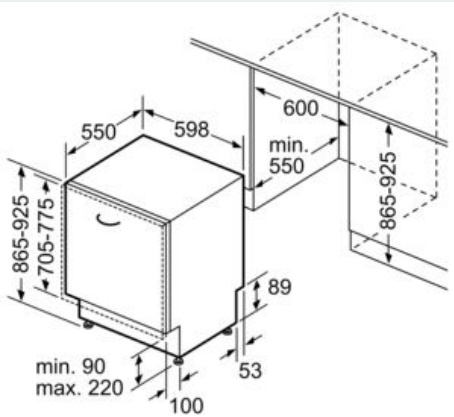

iQ300, Vollintegrierter Geschirrspüler,
60 cm, XXL
SX63HX36VE

Maßzeichnungen

Maße in mm