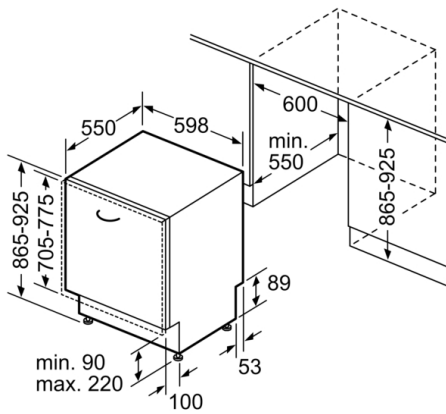

Technische Daten

Energieeffizienzklasse (EU 2017/1369): D
 Energieverbrauch des eco-Programms pro 100 Betriebszyklen (EU 2017/1369): 84 kWh
 Höchste Anzahl von Maßgedecken (EU 2017/1369): 13
 Wasserverbrauch in Litern im eco-Programm pro Betriebszyklus (EU 2017/1369): 9,5 l
 Programmdauer (EU 2017/1369): 4:55 h
 Luftschallemissionen (EU 2017/1369): 44 dB(A) re 1 pW
 Luftschallemissionsklasse (EU 2017/1369): B
 Bauform: Eingebaut
 Höhe der Arbeitsplatte: 0 mm
 Abmessungen des Gerätes: 865 x 598 x 550 mm
 Nischenmaße für Installation (H x B x T): 865-925 x 600 x 550 mm
 Approbationszertifikate: CE, VDE
 Tiefe bei geöffneter Tür (90°): 1200 mm
 Höhenverstellbare Füße: Ja - alle von vorne
 Höhenverstellung max.: 60 mm
 Verstellbarer Sockel: Horizontal und Vertikal
 Nettogewicht: 36,2 kg
 Bruttogewicht: 38,5 kg
 Anschlusswert: 2400 W
 Absicherung: 10 A
 Spannung: 220-240 V
 Frequenz: 50; 60 Hz
 Länge Anschlusskabel: 175 cm
 Steckerart: Schuko-/Gardy.m.Erdung
 Länge Zulaufschlauch: 165 cm
 Länge Ablaufschlauch: 190 cm
 EAN-Nummer: 4242005230112
 Art der Installation: Vollintegrierbar

**Serie | 4, Vollintegrierter Geschirrspüler, 60 cm, XXL
SBV4HBX01D**

Maße in mm