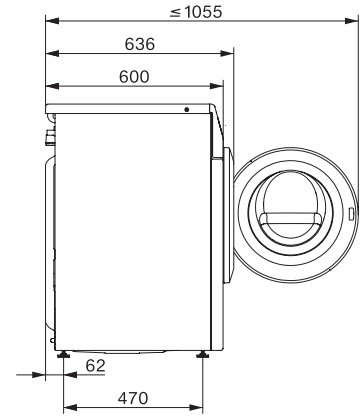

WCD330 WPS PWash&8kg

W1 Waschmaschine Frontlader:

Mit QuickPowerWash von 0 auf sauber in weniger als 1 Stunde.

EAN: 4002516223689 / Materialnummer: 11297080 / Alte Materialnummer: 11CD3309D

Pflegeleicht	•
Feinwäsche	•
Oberhemden	•
Wolle (Handwäsche)	•
Express 20	•
Imprägnieren	•
Baumwolle Pfeil	•
Nur Spülen/Stärken	•
Pumpen/Schleudern	•
ECO 40-60	•
Extras Waschen	
Kurz	•
Vorwäsche	•
Wasser plus	•
Zusätzlicher Spülgang	•
Vorbügeln mit Dampf	•
Summer	•
Qualität	
Laugenbehälter	Edelstahl
Kontergewichte aus Grauguss	•
Sicherheit	
PIN-Code	•
Optische Schnittstelle	•
Technische Daten	
Abmessungen in mm (Breite)	596
Abmessungen in mm (Höhe)	850
Abmessungen in mm (Tiefe)	636
Gerätetiefe bei geöffneter Tür in mm	1054
Gerätetiefe ohne Tür (für Unterbau) in mm	600
Gewicht in kg	92
Gesamtanschlusswert in kW	2,10-2,40
Spannung in V	220-240
Absicherung in A	10
Frequenz in HZ	50
Länge der elektrischen Zuleitung in m	2

WCD330 WPS PWash&8kg

W1 Waschmaschine Frontlader:

Mit QuickPowerWash von 0 auf sauber in weniger als 1 Stunde.

W1 Einbauskizze, schräge Blende, gerade Blende, Maße in mm

W1 Skizze, schräge Blende, gerade Blende, Maße in mm

W1 Skizze, schräge Blende, gerade Blende, Maße in mm

W1 Skizze, schräge Blende, gerade Blende, Maße in mm