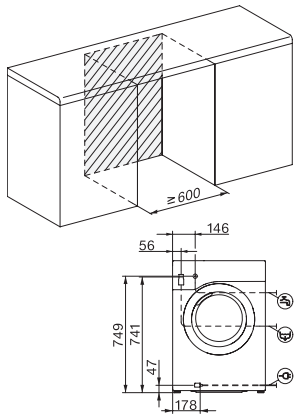

WCD330 WPS PWash&8kg

W1 Waschmaschine Frontlader:

Mit QuickPowerWash von 0 auf sauber in weniger als 1 Stunde.

EAN: 4002516223689 / Materialnummer: 11297080 / Alte Materialnummer: 11CD3309D

Pflegeleicht	•
Feinwäsche	•
Oberhemden	•
Wolle (Handwäsche)	•
Express 20	•
Imprägnieren	•
Baumwolle Pfeil	•
Nur Spülen/Stärken	•
Pumpen/Schleudern	•
ECO 40-60	•
Extras Waschen	
Kurz	•
Vorwäsche	•
Wasser plus	•
Zusätzlicher Spülgang	•
Vorbügeln mit Dampf	•
Summer	•
Qualität	
Laugenbehälter	Edelstahl
Kontergewichte aus Grauguss	•
Sicherheit	
PIN-Code	•
Optische Schnittstelle	•
Technische Daten	
Abmessungen in mm (Breite)	596
Abmessungen in mm (Höhe)	850
Abmessungen in mm (Tiefe)	636
Gerätetiefe bei geöffneter Tür in mm	1054
Gerätetiefe ohne Tür (für Unterbau) in mm	600
Gewicht in kg	92
Gesamtanschlusswert in kW	2,10-2,40
Spannung in V	220-240
Absicherung in A	10
Frequenz in HZ	50
Länge der elektrischen Zuleitung in m	2

WCD330 WPS PWash&8kg

W1 Waschmaschine Frontlader:

Mit QuickPowerWash von 0 auf sauber in weniger als 1 Stunde.

W1 Einbauskizze, schräge Blende, gerade Blende, Maße in mm

W1 Skizze, schräge Blende, gerade Blende, Maße in mm

W1 Skizze, schräge Blende, gerade Blende, Maße in mm

W1 Skizze, schräge Blende, gerade Blende, Maße in mm