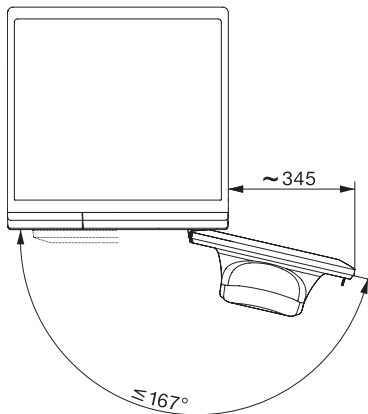

WCD330 WPS PWash&8kg

W1 Waschmaschine Frontlader:

Mit QuickPowerWash von 0 auf sauber in weniger als 1 Stunde.

EAN: 4002516223689 / Materialnummer: 11297080 / Alte Materialnummer: 11CD3309D

Pflegeleicht	•
Feinwäsche	•
Oberhemden	•
Wolle (Handwäsche)	•
Express 20	•
Imprägnieren	•
Baumwolle Pfeil	•
Nur Spülen/Stärken	•
Pumpen/Schleudern	•
ECO 40-60	•
Extras Waschen	
Kurz	•
Vorwäsche	•
Wasser plus	•
Zusätzlicher Spülgang	•
Vorbügeln mit Dampf	•
Summer	•
Qualität	
Laugenbehälter	Edelstahl
Kontergewichte aus Grauguss	•
Sicherheit	
PIN-Code	•
Optische Schnittstelle	•
Technische Daten	
Abmessungen in mm (Breite)	596
Abmessungen in mm (Höhe)	850
Abmessungen in mm (Tiefe)	636
Gerätetiefe bei geöffneter Tür in mm	1054
Gerätetiefe ohne Tür (für Unterbau) in mm	600
Gewicht in kg	92
Gesamtanschlusswert in kW	2,10-2,40
Spannung in V	220-240
Absicherung in A	10
Frequenz in HZ	50
Länge der elektrischen Zuleitung in m	2

WCD330 WPS PWash&8kg

W1 Waschmaschine Frontlader:

Mit QuickPowerWash von 0 auf sauber in weniger als 1 Stunde.

W1 Einbauskizze, schräge Blende, gerade Blende, Maße in mm

W1 Skizze, schräge Blende, gerade Blende, Maße in mm

W1 Skizze, schräge Blende, gerade Blende, Maße in mm

W1 Skizze, schräge Blende, gerade Blende, Maße in mm