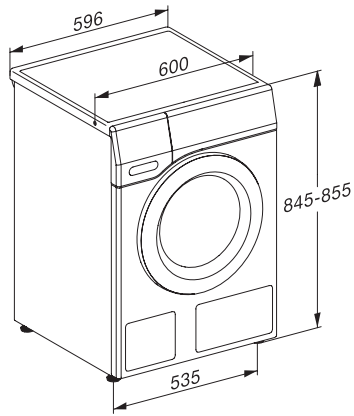

W1 Skizze, schräge Blende, gerade Blende, Maße in mm