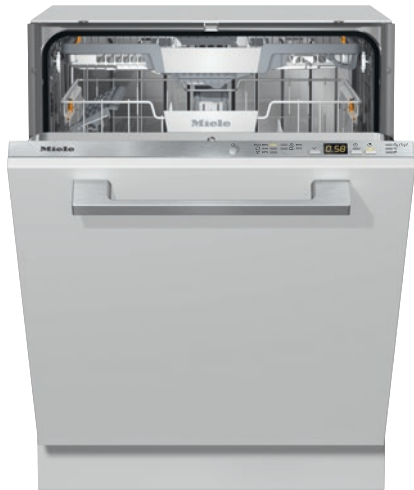

G 5260 SCVi Active Plus
Vollintegrierter Geschirrspüler
für optimale Trocknungsergebnisse dank AutoOpen-Trocknung.

EAN: 4002516296263 / Materialnummer: 11454150 / Alte Materialnummer: 21526062D

Korbgestaltung	Comfort
Anzahl Maßgedecke	14
Sicherheit	
Waterproof-System	•
Technische Daten	
Nischenbreite minimal in mm	600
Nischenbreite maximal in mm	600
Nischenhöhe minimal in mm	805
Nischenhöhe maximal in mm	870
Nischentiefe in mm	550
Gerätebreite in mm	598
Gerätehöhe in mm	805
Gerätetiefe in mm	550
Gerätetiefe bei geöffneter Tür in cm	116,5
Nettogewicht in kg	44,0
Gesamtanschlusswert in kW	2,00
Spannung in V	230
Absicherung in A	10
Phasenanzahl	1
Elektrische Frequenz Standard	50
Länge Wasserzulaufschlauch in m	1,50
Länge Wasserablaufschlauch in m	1,50
Länge der elektrischen Zuleitung in m	1,70
Min. Frontplattengewicht in kg	4,0
Max. Frontplattengewicht in kg	11,0
[über Kundendienst nachrüstbar auf min.]	8,0
[über Kundendienst nachrüstbar auf max.]	16,0