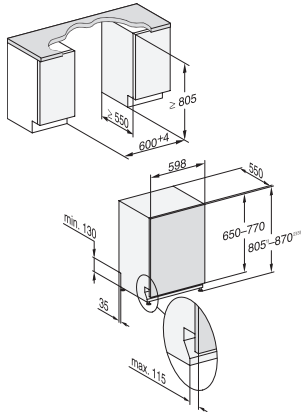

G 5260 SCVi Active Plus
 Vollintegrierter Geschirrspüler
 für optimale Trocknungsergebnisse dank AutoOpen-Trocknung.

EAN: 4002516296263 / Materialnummer: 11454150 / Alte Materialnummer: 21526062D

Korbgestaltung	Comfort
Anzahl Maßgedecke	14
Sicherheit	
Waterproof-System	•
Technische Daten	
Nischenbreite minimal in mm	600
Nischenbreite maximal in mm	600
Nischenhöhe minimal in mm	805
Nischenhöhe maximal in mm	870
Nischentiefe in mm	550
Gerätebreite in mm	598
Gerätehöhe in mm	805
Gerätetiefe in mm	550
Gerätetiefe bei geöffneter Tür in cm	116,5
Nettogewicht in kg	44,0
Gesamtanschlusswert in kW	2,00
Spannung in V	230
Absicherung in A	10
Phasenanzahl	1
Elektrische Frequenz Standard	50
Länge Wasserzulaufschlauch in m	1,50
Länge Wasserablaufschlauch in m	1,50
Länge der elektrischen Zuleitung in m	1,70
Min. Frontplattengewicht in kg	4,0
Max. Frontplattengewicht in kg	11,0
[über Kundendienst nachrüstbar auf min.]	8,0
[über Kundendienst nachrüstbar auf max.]	16,0

G 5260 SCVi Active Plus
Vollintegrierter Geschirrspüler
für optimale Trocknungsergebnisse dank AutoOpen-Trocknung.

G7000, vollintegrierbare G, 60cm (Skizze)

1) Sockelhöhe 35-155 mm, , 2) Sockelhöhe 100-220 mm, , 3) Gerätehöhe max. 930 mm mit Umbausatz Sockelhöhe-1 (Mat.-Nr. 6.394.761),