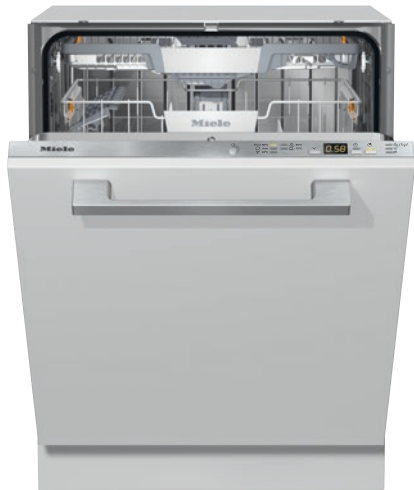

G 5260 SCVi Active Plus
Vollintegrierter Geschirrspüler
für optimale Trocknungsergebnisse dank AutoOpen-Trocknung.

- Beste Ergebnisse in weniger als einer Stunde – QuickPowerWash
- Zusätzlich bis zu 50 % Strom sparen – Warmwasseranschluss
- Frischwasserspüler – ab 6.0 l Liter im Automatic Programm
- Flexibel und sicher platziert – Comfort Korbgestaltung
- Maximale Flexibilität – Höhenverstellbarer Oberkorb

EAN: 4002516296263 / Materialnummer: 11454150 / Alte Materialnummer: 21526062D

Bauform	
Vollintegrierte Geschirrspüler	•
60er Geschirrspüler	•
Design	
Blendenfarbe	Edelstahl
Blendenausführung	Vollintegrierte Blende
Bedienungsart	Programmähltaste
Display	3-stellige 7-Segmentanzeige
Displayfarbe	Gelb
Komfort	
Türschließhilfe	ComfortClose
Restzeitanzeige	•
Startvorwahl bis zu 24 h	•
Funktionskontrolle	akustisch
Effizienz und Nachhaltigkeit	
Energieeffizienzklasse (A-G)	C
Wasserverbrauch im Programm Automatic in l ab	6,0
Wasserverbrauch des Eco-Programms in Liter pro Programmdurchlauf (Zyklus)	8,9
Stromverbrauch im Programm ECO in kWh	0,74
Energieverbrauch des Eco-Programms in kWh bei 100 Programmdurchläufen (Zyklen)	74
Verbrauchswert Warmwasseranschluss im Programm ECO in kWh	0,52
Dauer des Eco-Programms in Minuten	238
Geräuschemissionsklasse	C
Geräuschemission in dB(A)	45
EcoPower Technology	•
Geprüfte Hygiene	•
Warmwasseranschluss	•
Halbe Beladung	•
Ergebnisqualität	
Frischwasserspüler	•
AutoOpen-Trocknung	•
SensorDry	•
Umluft-Turbothermic-Trocknung	•
BrilliantGlassCare	•
Spülprogramme	
QuickPowerWash	•
ECO	•
Automatic	•
Intensiv 75°C	•
Fein	•
Spüloptionen	
Express	•
Extra sauber	•
Extra trocken	•
Korbgestaltung	
Besteckunterbringung	3D-MultiFlex-Schublade
FlexCare-Tassenauflage	1

G 5260 SCVi Active Plus
Vollintegrierter Geschirrspüler
für optimale Trocknungsergebnisse dank AutoOpen-Trocknung.

G7000, vollintegrierbare G, 60cm (Skizze)

1) Sockelhöhe 35-155 mm, , 2) Sockelhöhe 100-220 mm, , 3) Gerätehöhe max. 930 mm mit Umbausatz Sockelhöhe-1 (Mat.-Nr. 6.394.761),